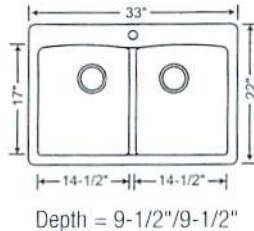

440182 Café Brown

- 440185 White 440186 Biscuit 441223 Biscotti 440182 Café Brown **NEW** 441286 Truffle 440183 Metallic Gray 440184 Anthracite

**BLANCO
DIAMOND™
EQUAL DOUBLE
BOWL
DUAL DECK
DESIGN**

440222 Biscuit