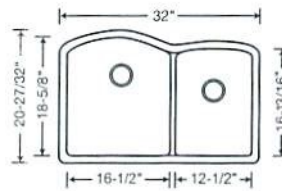

1. 440180 White   440181 Biscuit   441222 Biscotti   440177 Café Brown   **NEW** 441284 Truffle   440178 Metallic Gray   440179 Anthracite