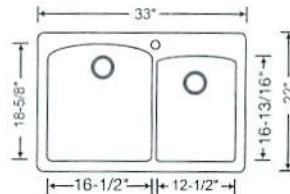

1. 440216 White   440217 Biscuit   441216 Biscotti   440213 Café Brown   **NEW** 441283 Truffle   440214 Metallic Gray   440215 Anthracite